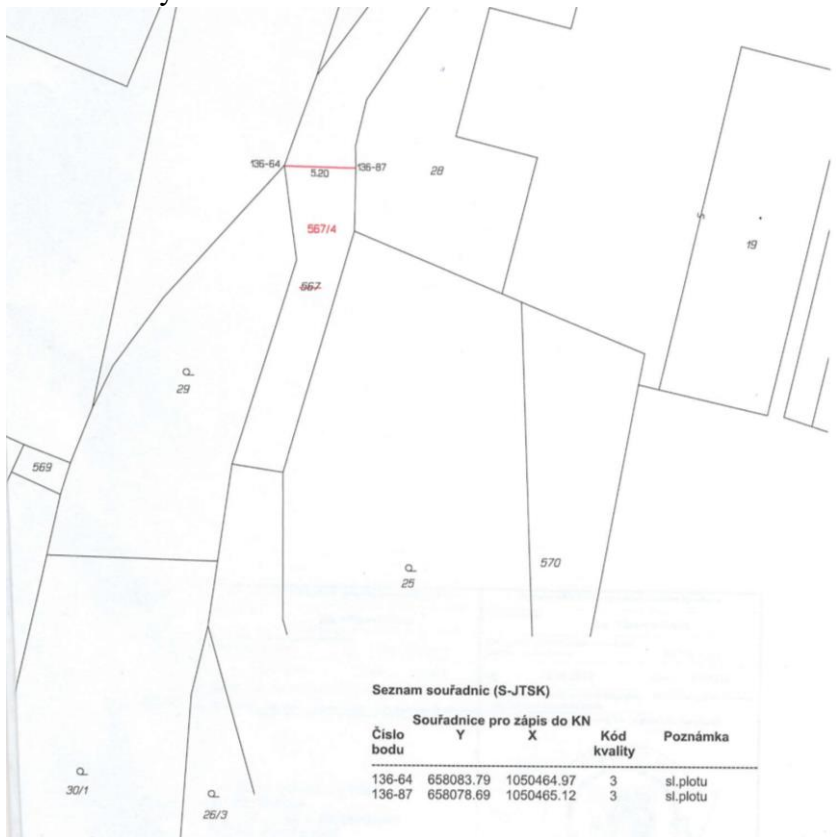

OBEC KASALICE

ZÁMĚR PRODEJE OBECNÍCH POZEMKŮ

1. V kú. Kasalice

P. č.:

567/4 viz. výřez GP

Výměra v m²

84

2. V kú. Kasalice

P. č.:

264/2 viz. výřez GP

264/3 viz. výřez GP

Výměra v m²

69

28

3. V kú. Kasaličky

P. č.:

Výměra v m²

480/2 viz. výřez mapy

105

480/3 viz. výřez mapy

148

480/4 viz. výřez mapy

31

Vyvěšeno (i elektronicky): 10. 09. 2018